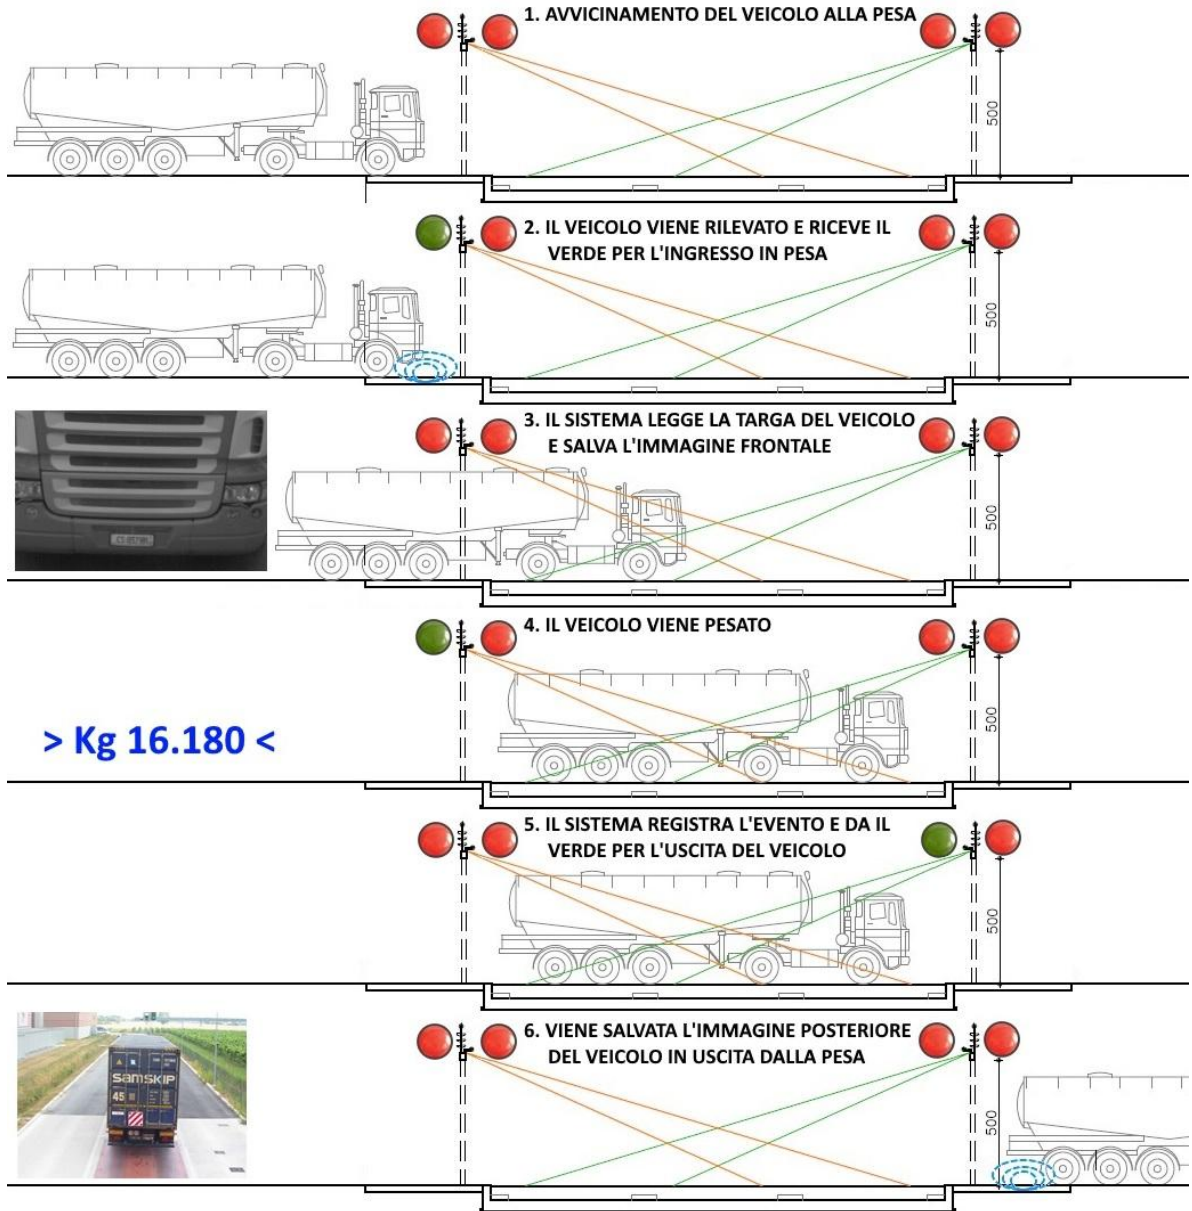

Funzionalità

Group	Owner	Weight Kg	Date	Plate
		17700	12/07/2016 14:02:42	CW236
		19100	12/07/2016 13:58:49	CS037
		49460	12/07/2016 13:22:01	CR748
		33980	12/07/2016 12:30:45	WS605
		17120	12/07/2016 11:48:41	FB837
		16920	12/07/2016 10:03:02	BE075

Group	Owner	Weight Kg	Date	Plate
		18600	12/07/2016 14:37:00	ET072
		18180	12/07/2016 14:35:32	DJ338
		20180	12/07/2016 14:19:31	ED955
		17700	12/07/2016 14:02:42	CW236
		49460	12/07/2016 13:58:49	CS037
		49460	12/07/2016 13:22:01	CR748
		16920	12/07/2016 10:03:02	BE075

Per avere ulteriori informazioni sulle applicazioni e sui prodotti visitare il sito www.elimos.it